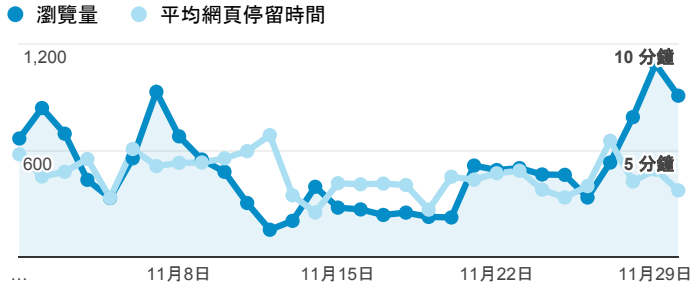

報表02_流量

2016年11月1日 - 2016年11月30日

所有使用者
100.00% 個工作階段

瀏覽量和平均網頁停留時間

瀏覽量和造訪

瀏覽量和不重複瀏覽量

造訪和新造訪率 (依 服務供應商 分組)

服務供應商	工作階段	瀏覽量
taipei taiwan	3,998	5,471
tamkang university	2,438	3,554
tfn media co. ltd.	544	793
panchiao taipei hsien taiwan	481	634
taiwan mobile co. ltd.	431	566
taiwan fixed network co. ltd.	410	562
jsc er-telecom holding samara branch	327	777
mobile business group	166	234
(not set)	125	180
kbro co. ltd.	116	166

造訪和瀏覽量 (依 分享網址 分組)

分享網址	工作階段	瀏覽量
eportfolio.tku.edu.tw/	7,536	10,650
eportfolio.tku.edu.tw/tkustudentlink.aspx	589	658
ep.tku.edu.tw/index_detail_share.aspx?id=537C19E76E8126BF	497	517
ep.tku.edu.tw/index_detail_share.aspx?id=0857AE920B259F8E	368	440
lifehacker.com/	143	288
eportfolio.tku.edu.tw/index_detail.aspx?category=14&srv=3	63	139
blog.google/	49	109
eportfolio.tku.edu.tw/intro_MISStudentInfo.aspx	45	68
mail.google.com/	38	97
ep.tku.edu.tw/	34	39

造訪和瀏覽量 (依 社交網路 分組)

社交網路	工作階段	瀏覽量
reddit	64	158
Facebook	36	81
Stack Exchange	19	60

造訪和瀏覽量 (依 來源/媒介 分組)

來源/媒介	工作階段	瀏覽量
tku.edu.tw / referral	5,489	7,616
google / organic	2,318	3,024
(direct) / (none)	920	1,278
servicelearning.sa.tku.edu.tw / referral	258	446
web.lanyang.tku.edu.tw / referral	145	196
lifehacker.com / referral	143	288
i.lanyang.tku.edu.tw / referral	137	182
lanyang.tku.edu.tw / referral	130	179
acad.tku.edu.tw / referral	75	86
reddit.com / referral	64	158