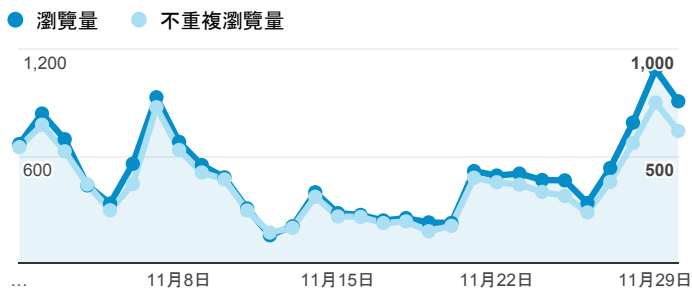

報表02_流量

2016年11月1日 - 2016年11月30日

所有使用者
100.00% 個工作階段

瀏覽量和平均網頁停留時間

瀏覽量和造訪

瀏覽量和不重複瀏覽量

造訪和新造訪率 (依 服務供應商 分組)

服務供應商	工作階段	瀏覽量
taipei taiwan	3,998	5,471
tamkang university	2,438	3,554
tfn media co. ltd.	544	793
panchiao taipei hsien taiwan	481	634
taiwan mobile co. ltd.	431	566
taiwan fixed network co. ltd.	410	562
jsc er-telecom holding samara branch	327	777
mobile business group	166	234
(not set)	125	180
kbro co. ltd.	116	166

造訪和瀏覽量 (依 分享網址 分組)

分享網址	工作階段	瀏覽量
eportfolio.tku.edu.tw/	7,536	10,650
eportfolio.tku.edu.tw/tkustudentlink.aspx	589	658
ep.tku.edu.tw/index_detail_share.aspx?id=537C19E76E8126BF	497	517
ep.tku.edu.tw/index_detail_share.aspx?id=0857AE920B259F8E	368	440
lifehacker.com/	143	288
eportfolio.tku.edu.tw/index_detail.aspx?category=14&srv=3	63	139
blog.google/	49	109
eportfolio.tku.edu.tw/intro_MISStudentInfo.aspx	45	68
mail.google.com/	38	97
ep.tku.edu.tw/	34	39