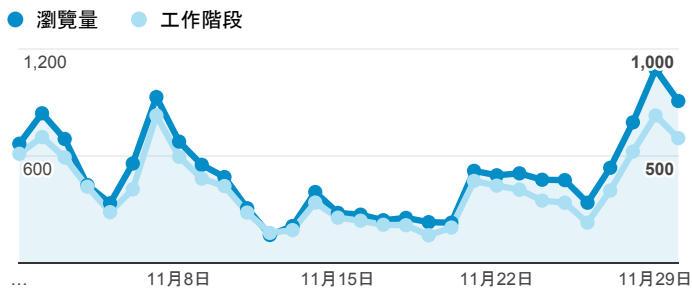

報表02_流量

2016年11月1日 - 2016年11月30日

所有使用者
100.00% 個工作階段

瀏覽量和平均網頁停留時間

瀏覽量和造訪

瀏覽量和不重複瀏覽量

造訪和新造訪率 (依 服務供應商 分組)

服務供應商	工作階段	瀏覽量
taipei taiwan	3,998	5,471
tamkang university	2,438	3,554
tfn media co. ltd.	544	793
panchiao taipei hsien taiwan	481	634
taiwan mobile co. ltd.	431	566
taiwan fixed network co. ltd.	410	562
jsc er-telecom holding samara branch	327	777
mobile business group	166	234
(not set)	125	180
kbro co. ltd.	116	166

造訪和瀏覽量 (依 分享網址 分組)

分享網址	工作階段	瀏覽量
eportfolio.tku.edu.tw/	7,536	10,650
eportfolio.tku.edu.tw/tkustudentlink.aspx	589	658
ep.tku.edu.tw/index_detail_share.aspx?id=537C19E76E8126BF	497	517
ep.tku.edu.tw/index_detail_share.aspx?id=0857AE920B259F8E	368	440
lifehacker.com/	143	288
eportfolio.tku.edu.tw/index_detail.aspx?category=14&srv=3	63	139
blog.google/	49	109
eportfolio.tku.edu.tw/intro_MISStudentInfo.aspx	45	68
mail.google.com/	38	97
ep.tku.edu.tw/	34	39

造訪和瀏覽量 (依 社交網路 分組)

社交網路	工作階段	瀏覽量
reddit	64	158
Facebook	36	81
Stack Exchange	19	60

造訪和瀏覽量 (依 來源/媒介 分組)

來源/媒介	工作階段	瀏覽量
tku.edu.tw / referral	5,489	7,616
google / organic	2,318	3,024
(direct) / (none)	920	1,278
servicelearning.sa.tku.edu.tw / referral	258	446
web.lanyang.tku.edu.tw / referral	145	196
lifehacker.com / referral	143	288
i.lanyang.tku.edu.tw / referral	137	182
lanyang.tku.edu.tw / referral	130	179
acad.tku.edu.tw / referral	75	86
reddit.com / referral	64	158